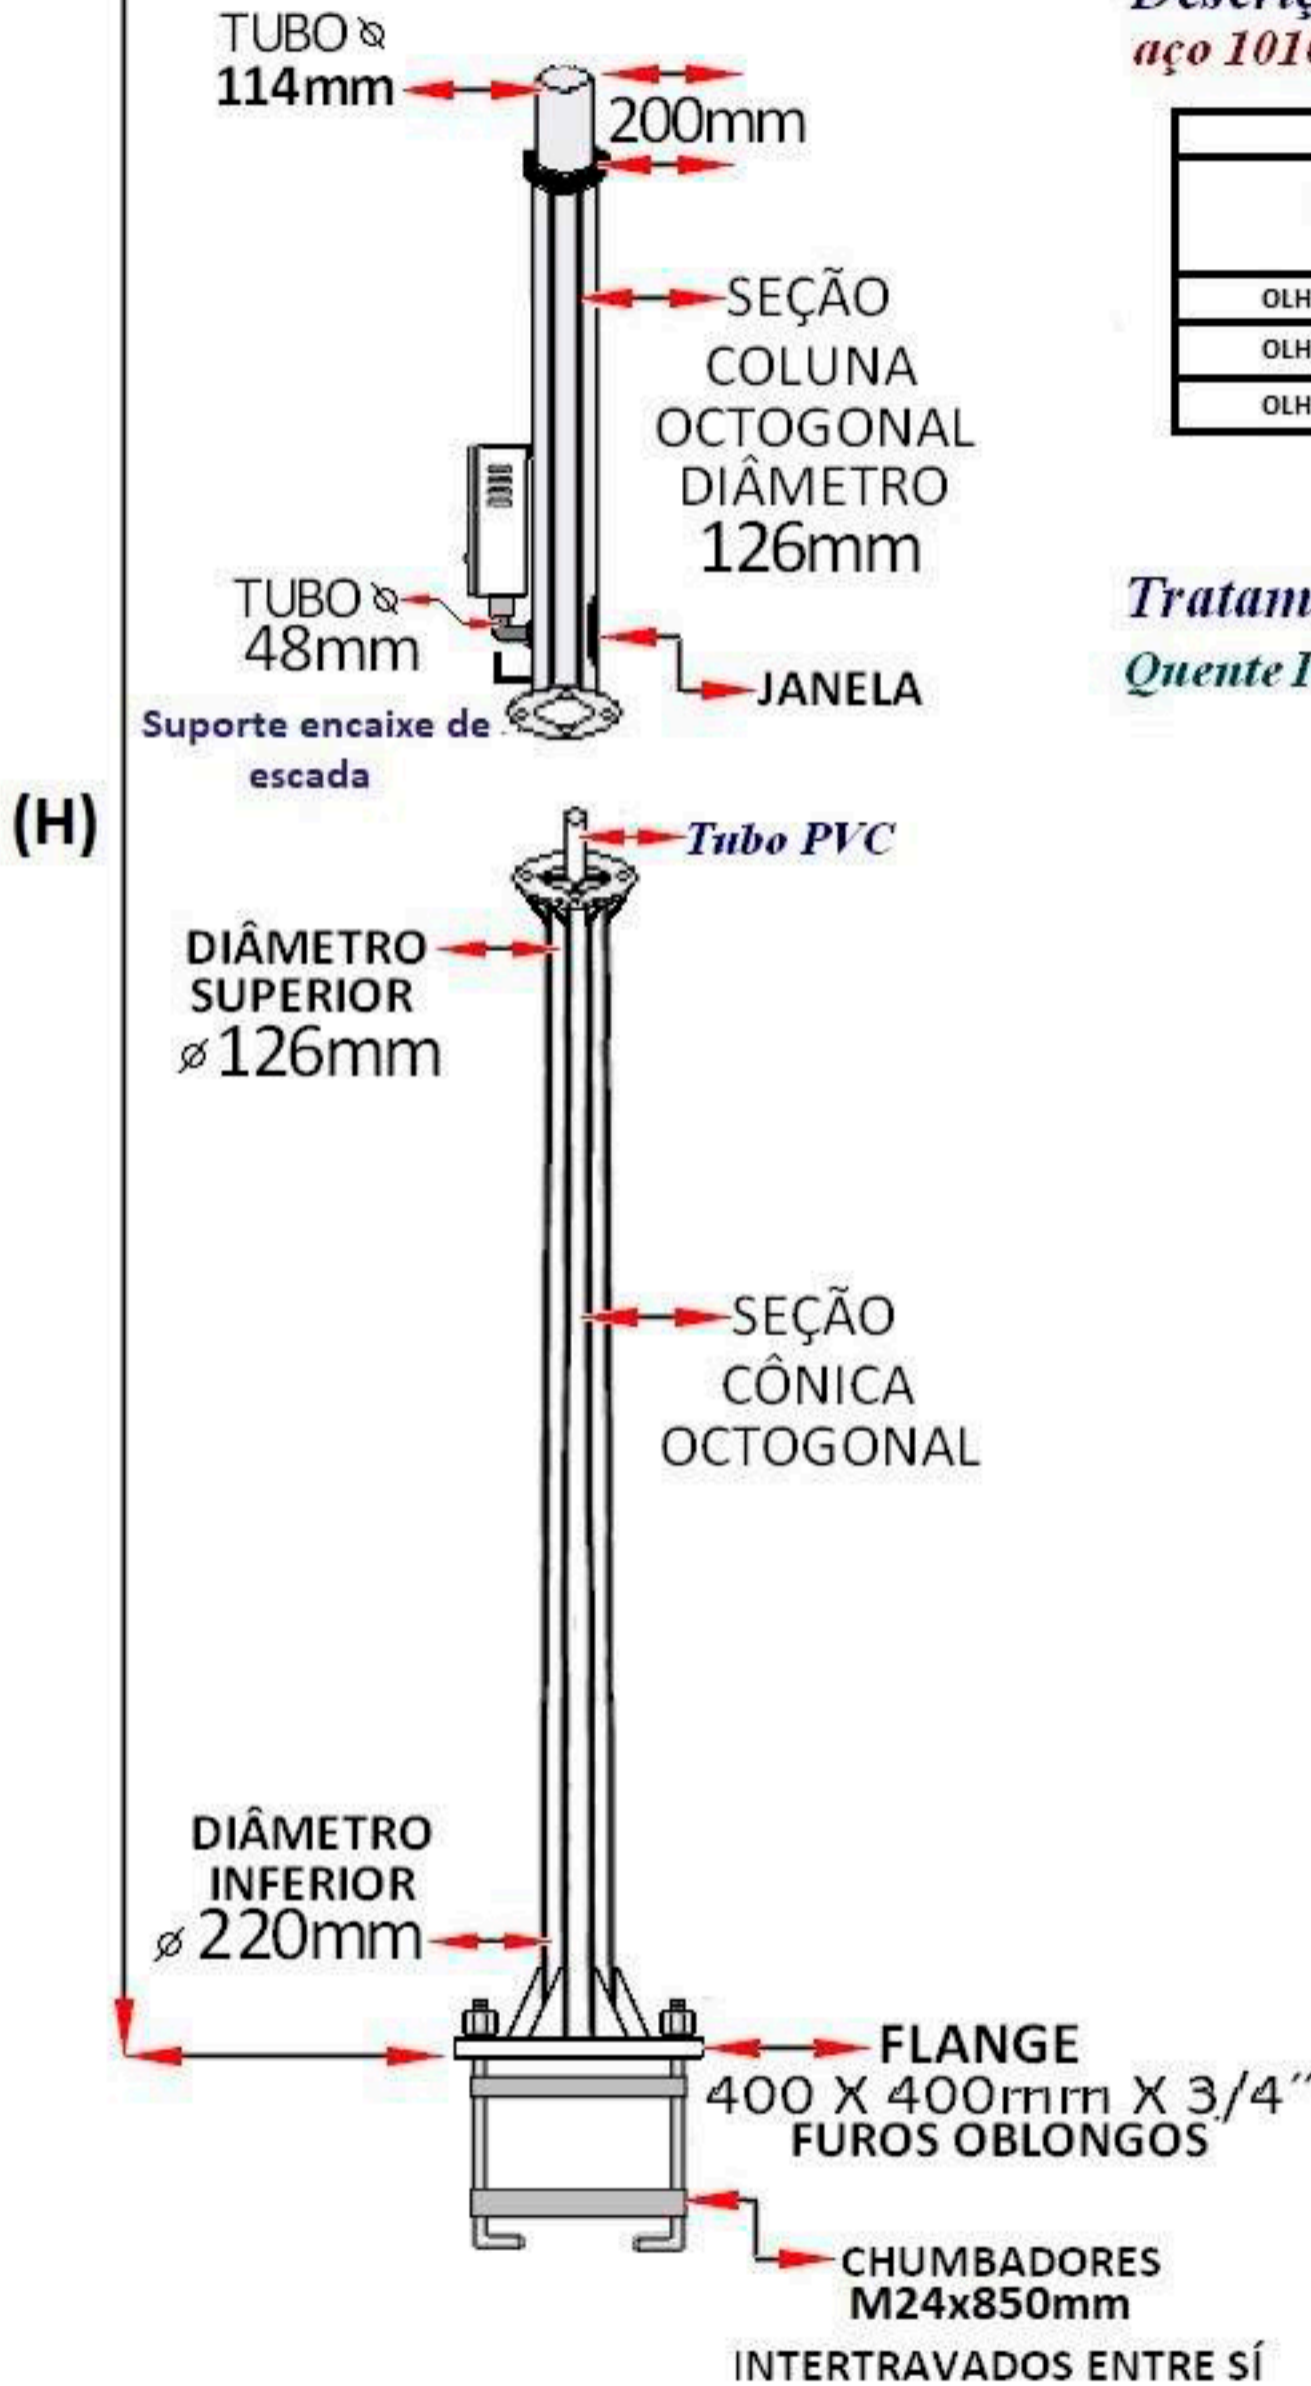

*Suporte Giratório
Vista Superior*

Descrição: Pórtico Metálico fabricado em chapa de aço 1010/1020, em 03 seções.

Pórtico Metálico OLHO VIVO PMMG			
MODELOS	Dimensões		
	Altura Livre (H)	Diâmetro Inferior	Diâmetro Superior
OLHO VIVO 5.0 PMMG	5.000mm	220mm	126mm
OLHO VIVO 6.0 PMMG	6.000mm	220mm	126mm
OLHO VIVO 7.0 PMMG	7.000mm	220mm	126mm

Tratamento: Galvanização a Fogo por Imersão a Quente Interna e Externamente Conforme Normas

**CONJUNTO DE CHUMBADORES
M24 X 850mm
INTERTRAVADOS**

Altura do Pórtico	DIMENSÕES						Modelo de Chumbador
	DE (mm)	DF (mm)	S (mm)	øD1	øD2	HC (mm)	
5.000 a 7.000	300	400	19	ø 1"	ø32	850	M24x850mm

Sugestão de Fundação em Solo Compactado

MODELO	DIMENSÕES A	DIMENSÕES B
Olho Vivo 5.0	600mm	1.000mm
Olho Vivo 6.0	600mm	1.300mm
Olho Vivo 7.0	600mm	1.500mm

PÓRTICO METÁLICO OCTOGONAL FLANGEADO

ILUMEF INDÚSTRIA E COMÉRCIO DE PRODUTOS METALÚRGICOS LTDA.
CEP: 31.748-054, FONE: (31)3454-2111, FAX: (31)3454-6336
EMAIL: pedro@ilumef.com.br SITE: www.ilumef.com.br
RUA PASCHOAL DE ABREU, Nº 427, BAIRRO: JAQUELINE