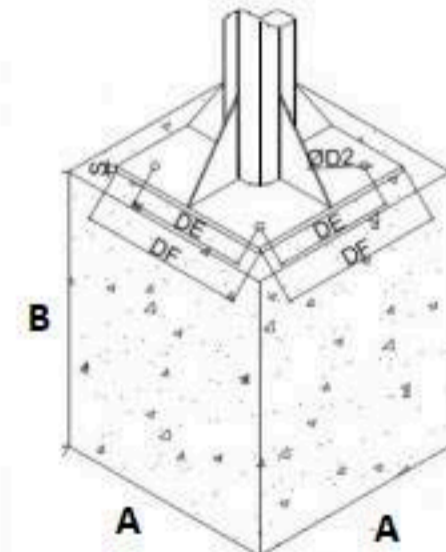

*Suporte Giratório
Vista Superior*

Descrição: Pórtico Metálico fabricado em chapa de aço 1010/1020, em 03 seções.

Pórtico Metálico OLHO VIVO PMMG			
MODELOS	Dimensões		
	Altura Livre (H)	Diâmetro Inferior	Diâmetro Superior
OLHO VIVO 5.0 PMMG	5.000mm	220mm	126mm
OLHO VIVO 6.0 PMMG	6.000mm	220mm	126mm
OLHO VIVO 7.0 PMMG	7.000mm	220mm	126mm

Tratamento: Galvanização a Fogo por Imersão a Quente Interna e Externamente Conforme Normas

**CONJUNTO DE CHUMBADORES
M24 X 850mm
INTERTRAVADOS**

Altura do Pórtico	DIMENSÕES						Modelo de Chumbador
	DE (mm)	DF (mm)	S (mm)	øD1	øD2	HC (mm)	
5.000 a 7.000	300	400	19	ø 1"	ø32	850	M24x850mm

Sugestão de Fundação em Solo Compactado

MODELO	DIMENSÕES A	DIMENSÕES B
Olho Vivo 5.0	600mm	1.000mm
Olho Vivo 6.0	600mm	1.300mm
Olho Vivo 7.0	600mm	1.500mm

PÓRTICO METÁLICO OCTOGONAL FLANGEADO

ILUMEF INDÚSTRIA E COMÉRCIO DE PRODUTOS METALÚRGICOS LTDA.
CEP: 31.748-054, FONE: (31)3454-2111, FAX: (31)3454-6336
EMAIL: pedro@ilumef.com.br SITE: www.ilumef.com.br
RUA PASCHOAL DE ABREU, Nº 427, BAIRRO: JAQUELINE