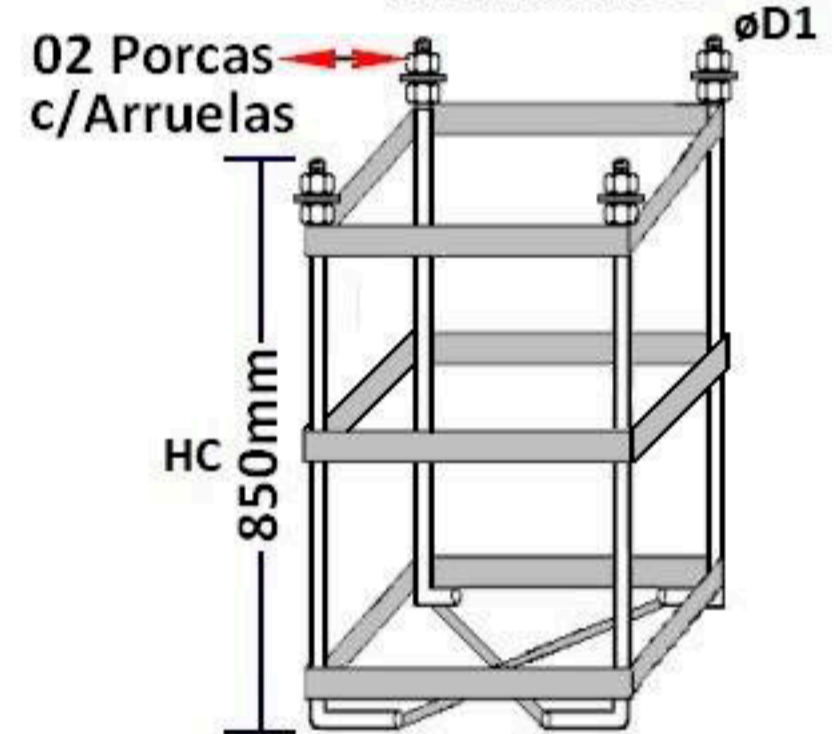

*Suporte Giratório
Vista Superior*

Descrição: Pórtico Metálico fabricado em chapa de aço 1010/1020, em 03 seções.

Pórtico Metálico OLHO VIVO PMMG			
MODELOS	Dimensões		
	Altura Livre (H)	Diâmetro Inferior	Diâmetro Superior
OLHO VIVO 5.0 PMMG	5.000mm	220mm	126mm
OLHO VIVO 6.0 PMMG	6.000mm	220mm	126mm
OLHO VIVO 7.0 PMMG	7.000mm	220mm	126mm

Tratamento: Galvanização a Fogo por Imersão a Quente Interna e Externamente Conforme Normas

**CONJUNTO DE CHUMBADORES
M24 X 850mm
INTERTRAVADOS**

Altura do Pórtico	DIMENSÕES						Modelo de Chumbador
	DE (mm)	DF (mm)	S (mm)	øD1	øD2	HC (mm)	
5.000 a 7.000	300	400	19	ø 1"	ø32	850	M24x850mm

Sugestão de Fundação em Solo Compactado

MODELO	DIMENSÕES A	DIMENSÕES B
Olho Vivo 5.0	600mm	1.000mm
Olho Vivo 6.0	600mm	1.300mm
Olho Vivo 7.0	600mm	1.500mm

PÓRTICO METÁLICO OCTOGONAL FLANGEADO

ILUMEF INDÚSTRIA E COMÉRCIO DE PRODUTOS METALÚRGICOS LTDA.
CEP: 31.748-054, FONE: (31)3454-2111, FAX: (31)3454-6336
EMAIL: pedro@ilumef.com.br SITE: www.ilumef.com.br
RUA PASCHOAL DE ABREU, Nº 427, BAIRRO: JAQUELINE